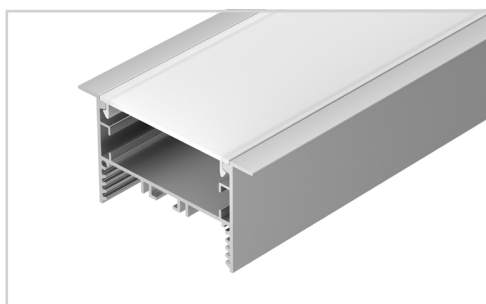

Электронная документация

ТРОЙНИК ДЛЯ АЛЮМИНИЕВОГО ПРОФИЛЯ SL-LINIA65-F

СОСТАВ КОМПЛЕКТА

- Угол с экраном — 1 шт.
- Соединители — 6 шт.
- Винты — 24 шт.
- Шестигранный ключ — 1 шт.

СОВМЕСТИМЫЙ ПРОФИЛЬ

029033 SL-LINIA65-F-2000 ANOD

38 мм

Встраиваемый

Серебристый

ПАРАМЕТРЫ

Артикул	030128
Модель	SL-LINIA65-F
Цвет	 серебристый
Покрытие	анодированное
Форма (сечение)	с накладным фланцем
Назначение	встраиваемый
Размеры	233×400×35 мм
Ширина площадки для лент	38 мм