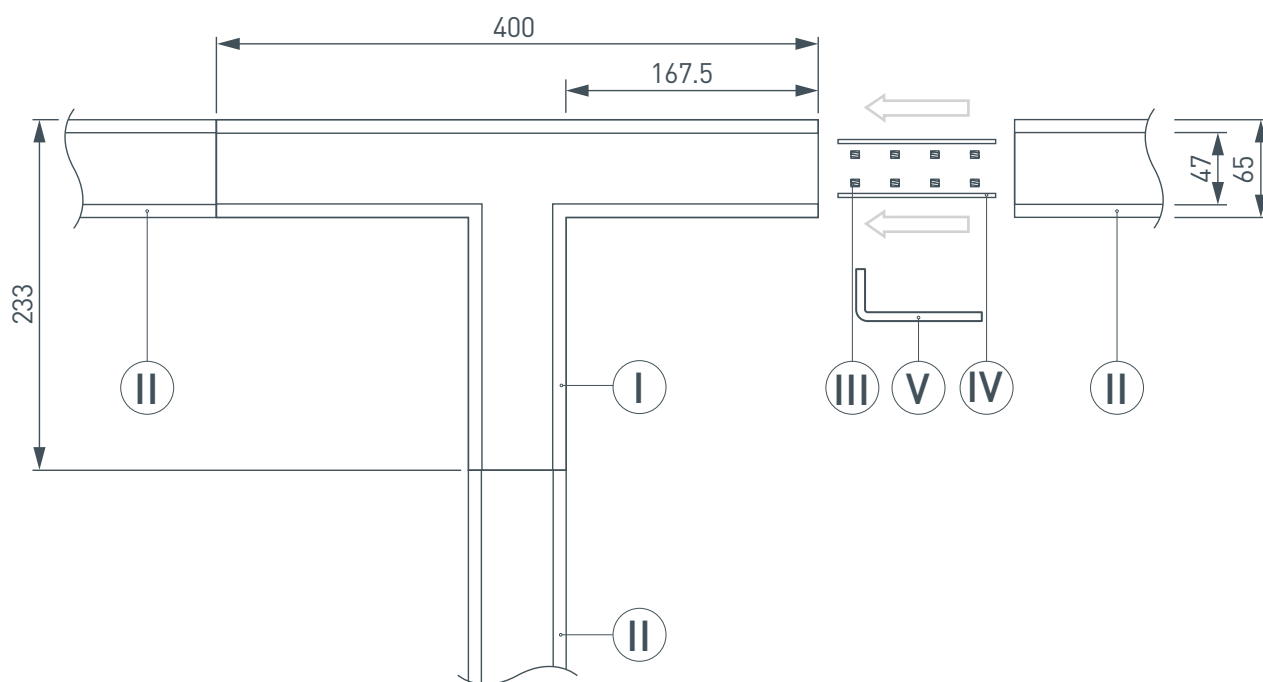

38 мм

Встраиваемый

Серебристый

ПАРАМЕТРЫ

Артикул	030128
Модель	SL-LINIA65-F
Цвет	 серебристый
Покрытие	анодированное
Форма (сечение)	с накладным фланцем
Назначение	встраиваемый
Размеры	233×400×35 мм
Ширина площадки для лент	38 мм

РУКОВОДСТВО ПО МОНТАЖУ

Необходимые компоненты:

- 

Тройник
- 

Профиль
- 

Винт
- 

Соединитель профиля
- 

Шестигранный ключ

ЧЕРТЕЖ

СОПУТСТВУЮЩИЕ ТОВАРЫ В СЕРИИ SL-LINIA65-F

Приобретаются отдельно

Угол

030126
SL-LINIA65-F

Тройник

030128
SL-LINIA65-F

Крестовина

030127
SL-LINIA65-F

Угол

030123
SL-LINIA65-F-135

Угол

030124
SL-LINIA65-F внутренний

Угол

030125
SL-LINIA65-F внешний