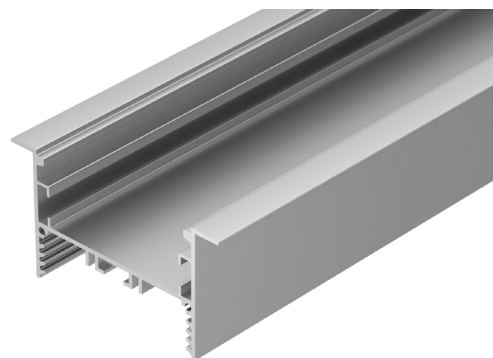

Электронная документация

ТРОЙНИК ДЛЯ АЛЮМИНИЕВОГО ПРОФИЛЯ SL-LINIA65-F

СОСТАВ КОМПЛЕКТА

- Угол с экраном — 1 шт.
- Соединители — 6 шт.
- Винты — 24 шт.
- Шестигранный ключ — 1 шт.

СОВМЕСТИМЫЙ ПРОФИЛЬ

029033 SL-LINIA65-F-2000 ANOD

38 мм

Встраиваемый

Серебристый

ПАРАМЕТРЫ

Артикул	030128
Модель	SL-LINIA65-F
Цвет	 серебристый
Покрытие	анодированное
Форма (сечение)	с накладным фланцем
Назначение	встраиваемый
Размеры	233×400×35 мм
Ширина площадки для лент	38 мм

ЧЕРТЕЖ

СОПУТСТВУЮЩИЕ ТОВАРЫ В СЕРИИ SL-LINIA65-F

Приобретаются отдельно

Угол

030126
SL-LINIA65-F

Тройник

030128
SL-LINIA65-F

Крестовина