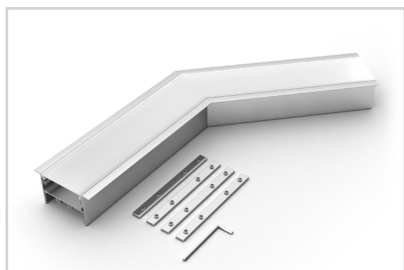

СОПУТСТВУЮЩИЕ ТОВАРЫ В СЕРИИ SL-LINIA65-F

Приобретаются отдельно

Угол