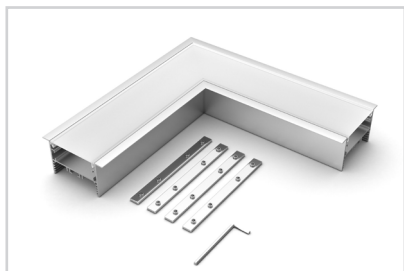

030126
SL-LINIA65-F

СОПУТСТВУЮЩИЕ ТОВАРЫ В СЕРИИ SL-LINIA65-F

Приобретаются отдельно

Угол