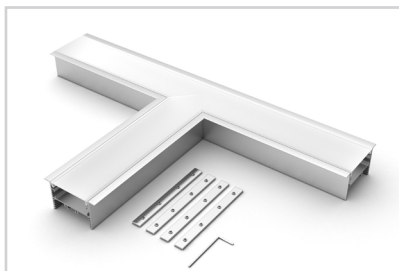

030128
SL-LINIA65-F

Тройник