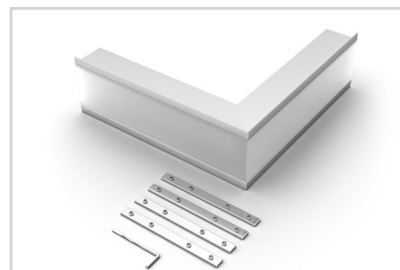

38 мм

Встраиваемый

Серебристый

ПАРАМЕТРЫ

Артикул	030128
Модель	SL-LINIA65-F
Цвет	 серебристый
Покрытие	анодированное
Форма (сечение)	с накладным фланцем
Назначение	встраиваемый
Размеры	233×400×35 мм
Ширина площадки для лент	38 мм

030127
SL-LINIA65-F

Угол

030123
SL-LINIA65-F-135

Угол

030124
SL-LINIA65-F внутренний

Угол

030125
SL-LINIA65-F внешний