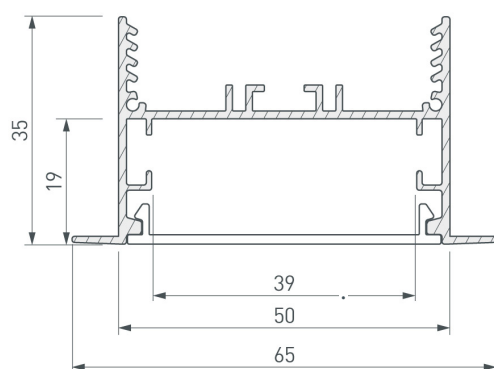

38 мм

Встраиваемый

Серебристый

ПАРАМЕТРЫ

Артикул	030128
Модель	SL-LINIA65-F
Цвет	 серебристый
Покрытие	анодированное
Форма (сечение)	с накладным фланцем
Назначение	встраиваемый
Размеры	233×400×35 мм
Ширина площадки для лент	38 мм

РУКОВОДСТВО ПО МОНТАЖУ

Необходимые компоненты:

- 

Тройник
- 

Профиль
- 

Винт
- 

Соединитель профиля
- 

Шестигранный ключ

ЧЕРТЕЖ

СОПУТСТВУЮЩИЕ ТОВАРЫ В СЕРИИ SL-LINIA65-F

Приобретаются отдельно

Угол

030126
SL-LINIA65-F

Тройник

030128
SL-LINIA65-F

Крестовина

030127
SL-LINIA65-F

Угол

030123
SL-LINIA65-F-135

Угол

030124
SL-LINIA65-F внутренний

Угол

030125
SL-LINIA65-F внешний