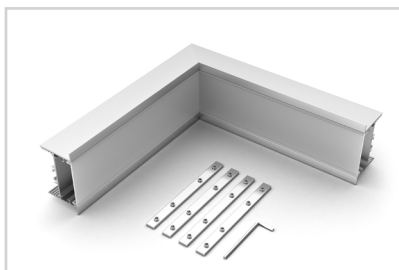

СОПУТСТВУЮЩИЕ ТОВАРЫ В СЕРИИ SL-LINIA65-F

Приобретаются отдельно

Угол